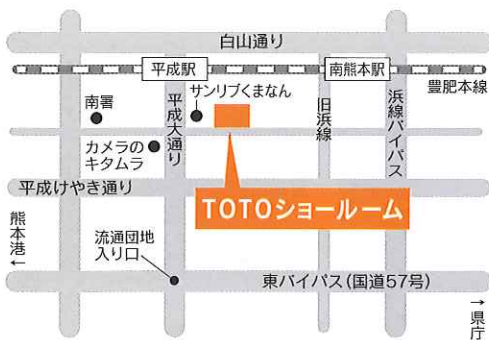

TOTO

1 システムキッチン
ご成約特典
食器洗い
乾燥機
プレゼント!

3 トイレ
ご成約特典
トイレ
5年間
延長保証

2 システムバス
ご成約特典
浴室換気乾燥
暖房機
プレゼント!

リモデル工房
モアタイム
リフォーム
フェア

日時 / 2018年 6月9日(土)
10:00~17:00

場所 / TOTO 熊本ショールーム

住所 / 熊本市中央区萩原町17-53 TEL / 096-379-6909

ご希望の方は、モアタイムから
ショールームまで送迎致します!

MAP検索

※事前の申し込みが必要です。お気軽にお問い合わせください!

出発時間 / ① 9:30 ② 12:30 ③ 15:00

集合場所 お風呂のシンドーグループ リモデル工房・モアタイム

ご成約記念品

彩炉グループ
お食事券1万円
プレゼント!

見積無料!