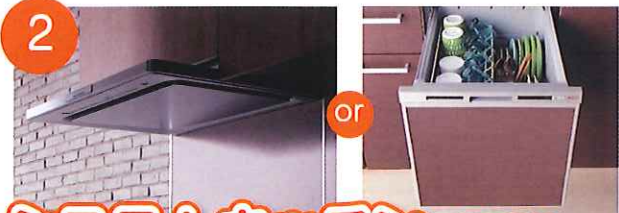

どうぞ、お気軽にお越しください!

かき氷

お一人さま1個とさせていただきます。

冷やし足湯体験コーナー

ガラポン抽選会

空くじなし!

トイレクイズラリーに参加すると最大10万円分のリフォームチケットや、セブン&アイグループで使えるnanacoカードやクリアファイル、お菓子が当たるガラポン抽選会が出来ます!

リフォーム相談会も開催中!

お気軽にご相談ください。

リフォームご成約プレゼント!

システムバスのご成約

浴室暖房乾燥換気扇「三乾王」(定価130,000円)をプレゼント!

システムキッチンのご成約

フィルターフード(定価111,000円)または、食洗機(定価135,000円)をプレゼント!

トイレのご成約

2連紙巻器(定価4,000円)をプレゼント!