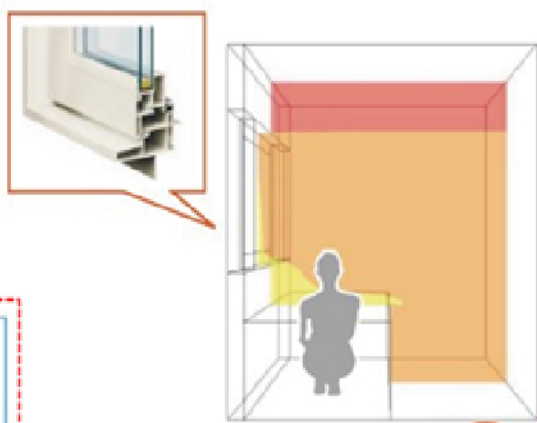

アルミ枠/単板ガラスの場合

28°C → 11.3°C

-16.7°C

13.2度差

樹脂窓/Low-E複層ガラスの場合

28°C → 24.5°C

-3.5°C

保温効果の違いが一目瞭然!