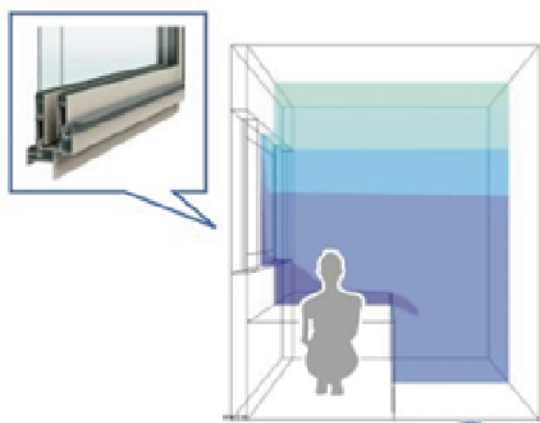

アルミ枠/単板ガラスの場合

28°C → 11.3°C

-16.7°C

13.2度差

樹脂窓/Low-E複層ガラスの場合

28°C → 24.5°C

-3.5°C

保温効果の違いが一目瞭然!